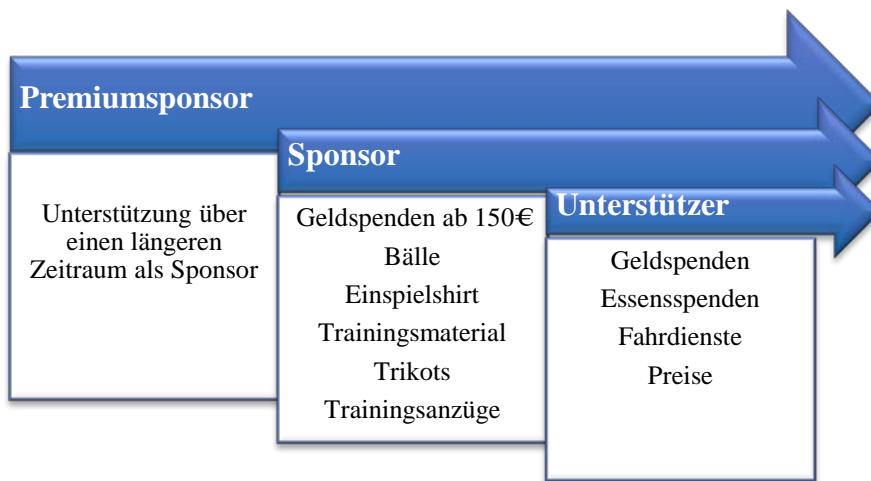

WERDE TEIL DES TEAMS!

Werde Unterstützer, Sponsor oder sogar Premiumsponsor

www.wf-vc.de

Wolfenbütteler VC

wf-vc@gmx.de

Wie können wir den Volleyball in Wolfenbüttel unterstützen?

Wie können wir uns als Sponsor präsentieren?